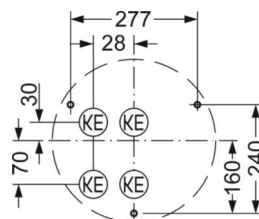

MÉCANIQUE

Couleur du boîtier	blanc similaire à RAL 9003
Cotes (Long.xLarg.xH/DxH)	500mm x 76mm
Poids (net)	3.22kg
Kabeleinführung KE	voir instructions de montage
Type de montage	Montage individuel en saillie au plafond, Montage individuel suspendu, Montage mural

Dimensions

H	76 mm	Hauteur
D	500 mm	Diamètre
A1	277 mm	Écart de fixation montage individuel
A1 alternatif	240 mm	Écart de fixation montage individuel (alternative)

LIEN PROFOND

<https://www.regiolux.de/fr/article/21905424180>

Référence	LED 4000lm 830
ηLB	100 %
Φ ↓/↑	88 % / 12 %
UGR trans./long.	22.3 / 22.3

LC SYSTEM

CARACTÉRISTIQUES

Regiolux Classification	netlife easy
Signal de commande	commuter
Nombre d'appareils de ballast(maxi)	800W LED
Communication	par câble
Technologie de capteur	HF - high frequency
Hauteur de montage (min/maxi)	2m à 6m
Candidature	Couloirs, Locaux annexes, Garages, Bureau, Salles de réunions
Fonction	Détection de mouvements