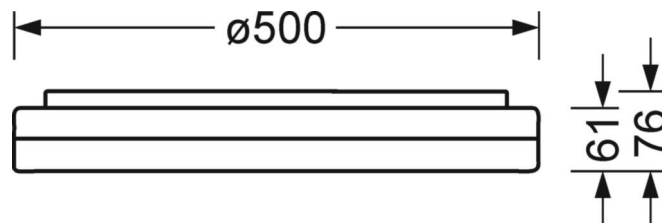

Référence	LED 4000lm 830
ηLB	100 %
Φ ↓/↑	88 % / 12 %
UGR trans./long.	22.3 / 22.3