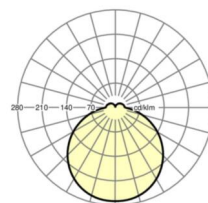

MÉCANIQUE

Couleur du boîtier	blanc similaire à RAL 9003
Cotes (Long.xLarg.xH/DxH)	500mm x 76mm
Poids (net)	3.22kg
Kabeleinführung KE	voir instructions de montage
Type de montage	Montage individuel en saillie au plafond, Montage individuel suspendu, Montage mural

Dimensions

H	76 mm	Hauteur
D	500 mm	Diamètre
A1	277 mm	Écart de fixation montage individuel
A1 alternatif	240 mm	Écart de fixation montage individuel (alternative)

LIEN PROFOND

<https://www.regiolux.de/fr/article/21905424180>